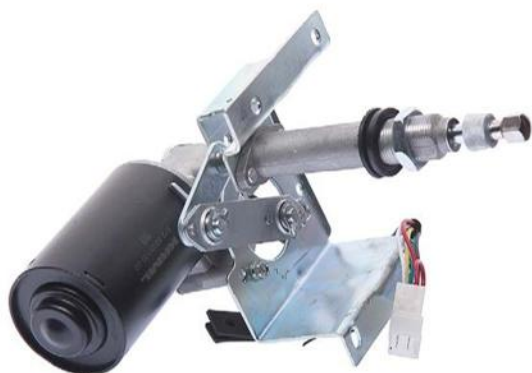

Артикул 370-19-014

Наименование
**Мотор-редуктор стеклоочистителя
ПАЗ-3205 правый 12V MEGAPOWER**

Cross № 572.5205100-02; JY013F;
572.5205100-02; 84.5205100-10;
572.5205100-02; 572.5205100-
03; JY013G; 841.5205100-10;
14.5215100 (прав)

Применяемость
для а/м ПАЗ-3205